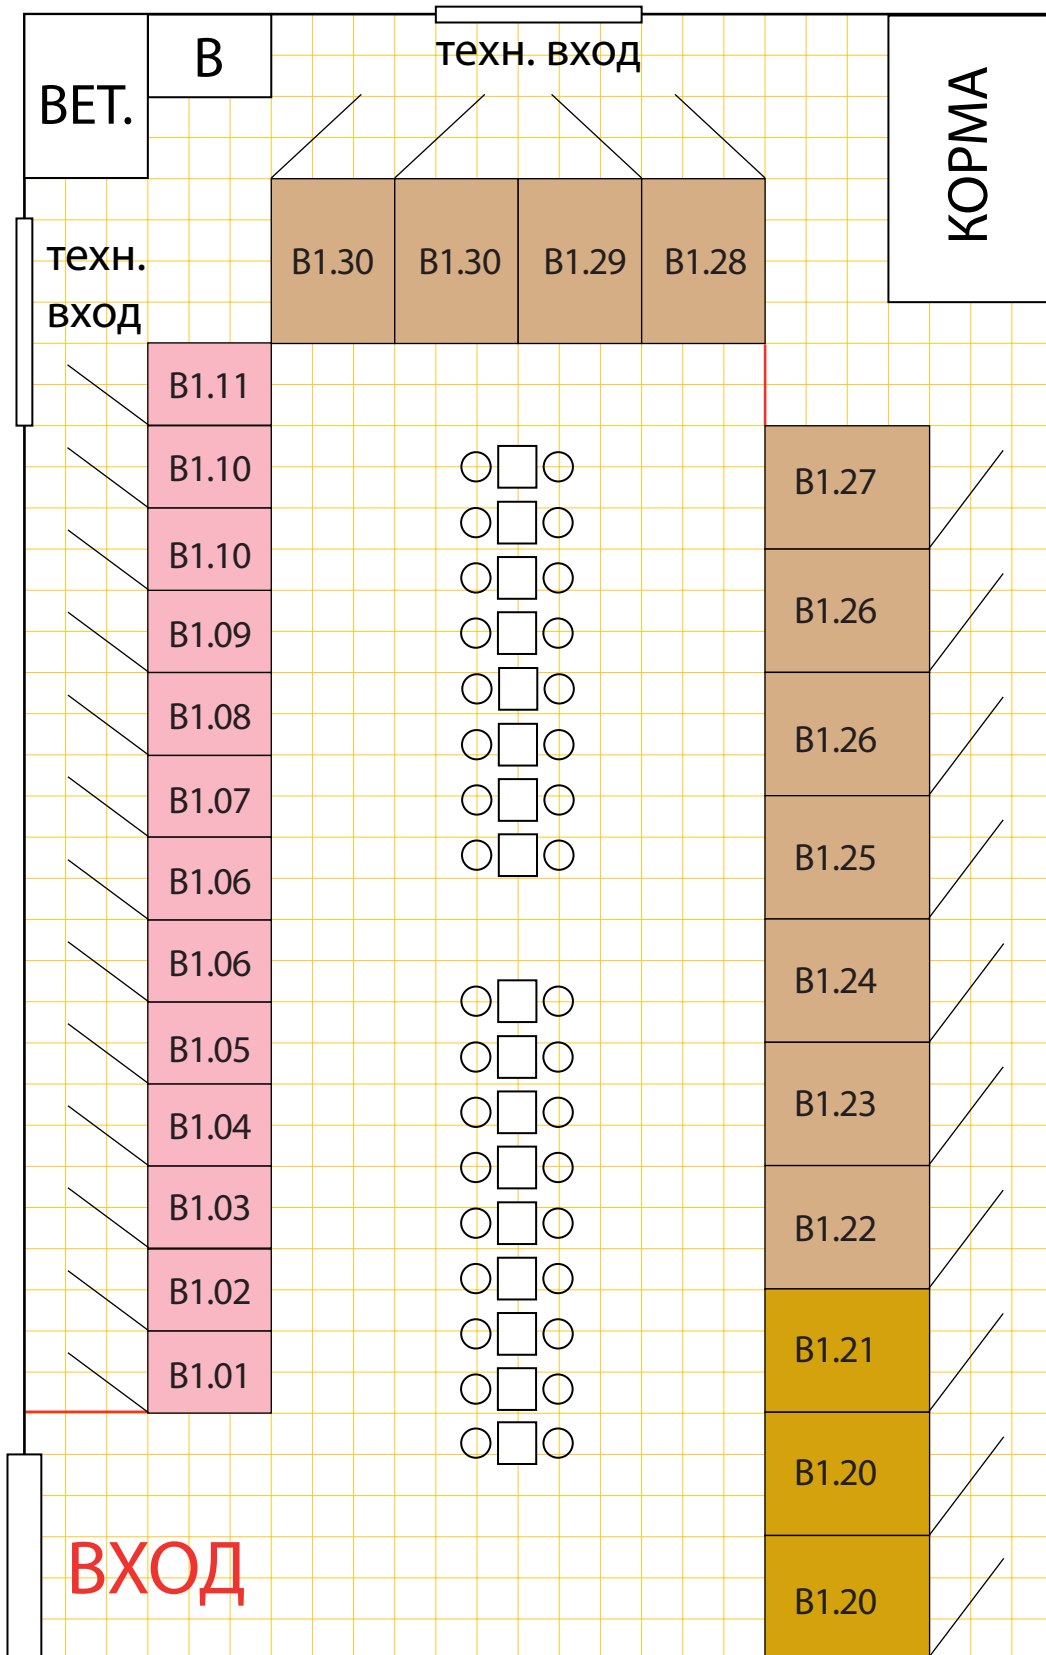

# Временный павильон №1

КРС

МРС

Лошади

— Ограничения  
прохода в тех. зону

В Водозаборный  
стенд